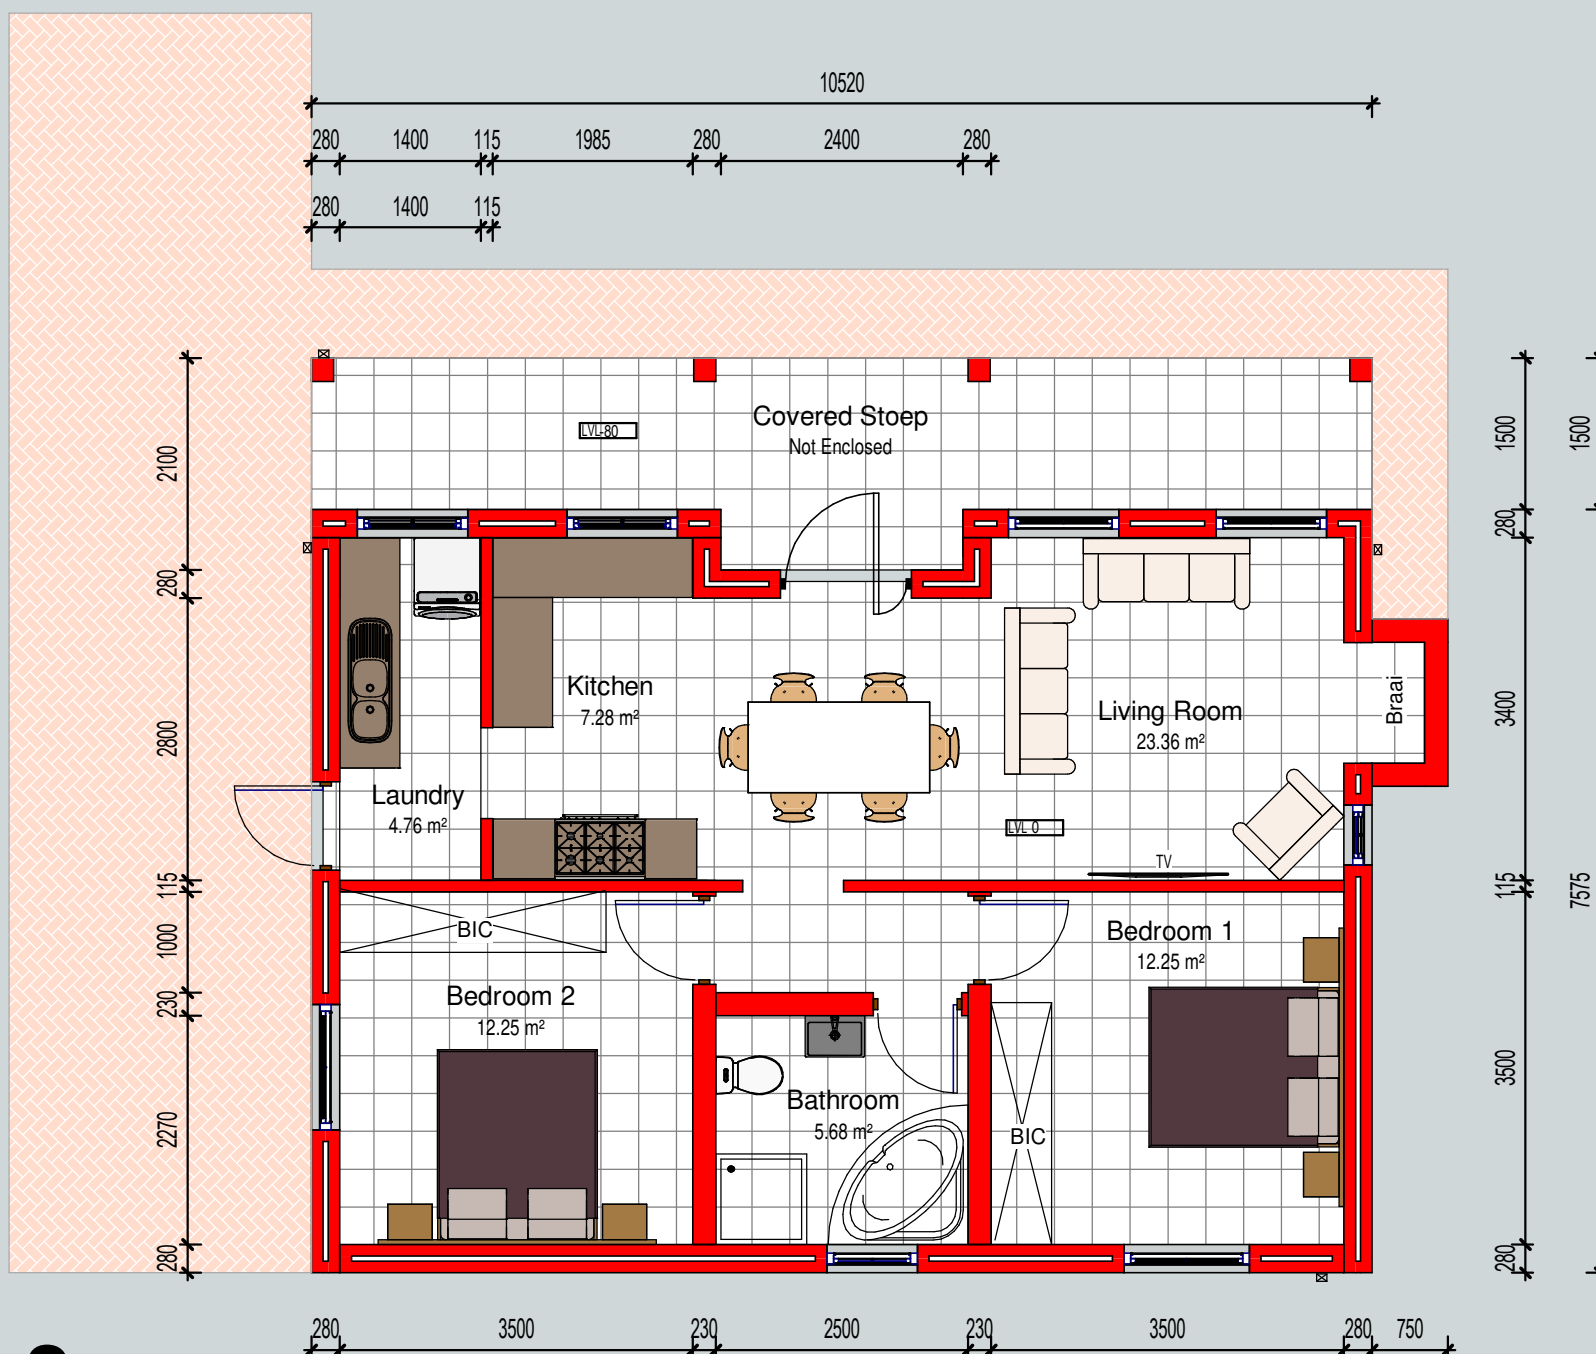

FRANSCHKRAAL VILLAS  
FYNBOS ESTATE

**UNIT 2**

TOTAL FLOOR AREA = 95.00m<sup>2</sup>