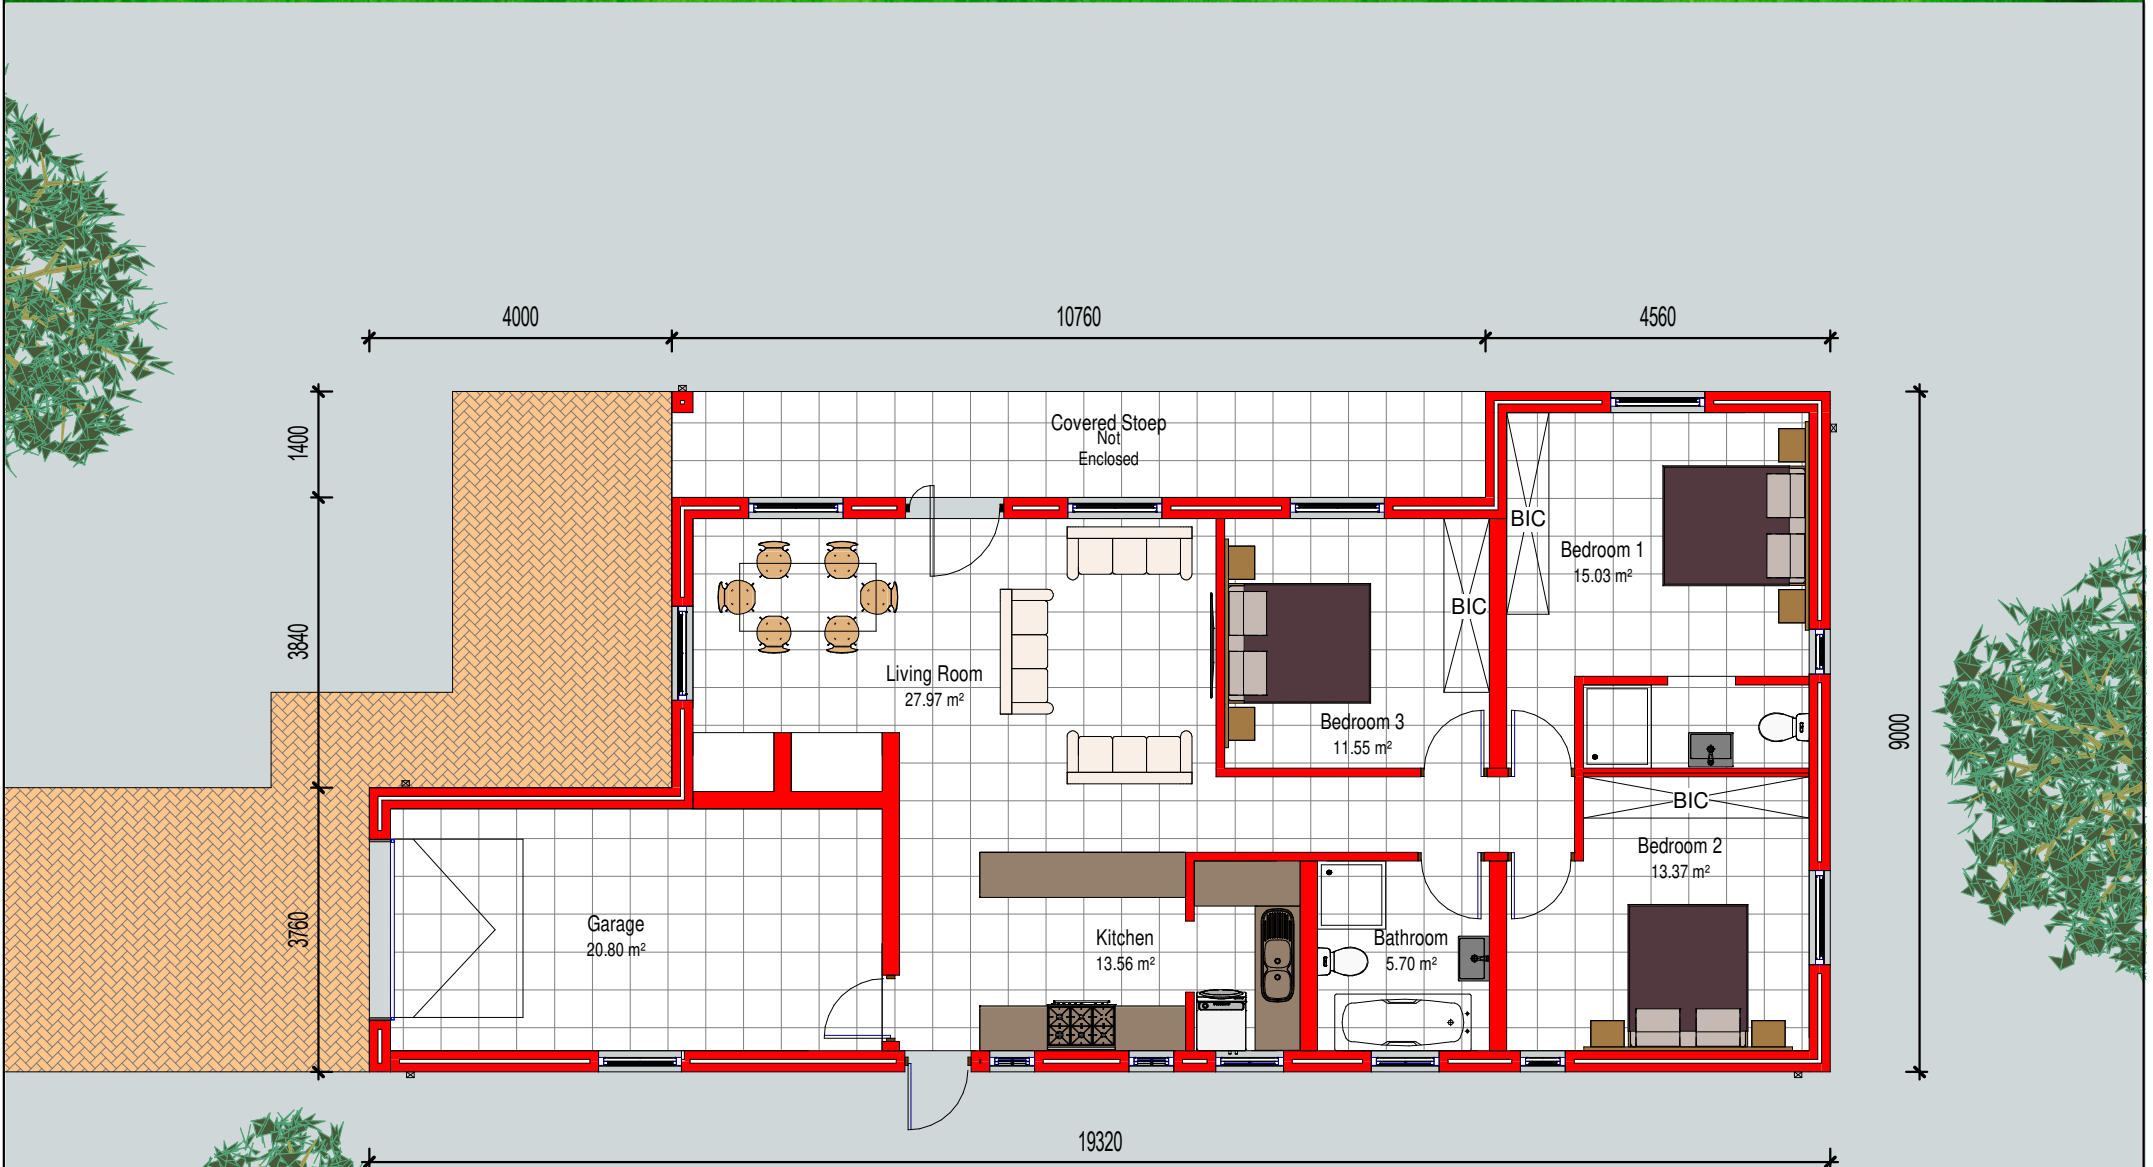

FRANSCHKRAAL VILLAS  
FYNBOS ESTATE

TOTAL FLOOR AREA = 152.00m<sup>2</sup>

**UNIT 3**